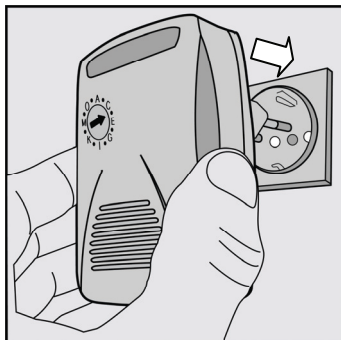

KlikAan KlikUit[®]

GEBRUIKSAANWIJZING
v. 1.0

CDB-6500C DEURBELGONG

*Afgebeeld: Deurbelknop CDB-6500A
(niet meegeleverd)

A: Indicator
B: Lettercode-schijf

C: Luidspreker

[1] Instellen ontvangcode

Draai de lettercodeschijf naar de gewenste "huiscode".

⚠ De huiscode moet overeenkomen met die van de betreffende KlikAanKlikUit-zender.

⚠ Voor meer info zie handleiding van de betreffende zender.

[2] Aansluiten gong

Sluit de gong aan op een gewenste stekkerdoos in uw woning.

⚠ De gong kan probleemloos van plaats worden gewisseld, zonder opnieuw codes in te stellen.

Opmerkingen

Geheugensteuntjes

- Deze draadloze gong is een ontvanger en kan alleen worden gebruikt in combinatie met minimaal één geschikte KlikAanKlikUit-zender, zoals CDB-6500A (drukbel), CDB-6500B (inbouwdrukbel) en/of PIR-2050 (bewegingsmelder).
- Het draadloze deurbelsysteem is onbeperkt uit te breiden met geschikte KlikAanKlikUit-producten.
- Indien het product niet (goed) werkt:
 - Check of het andere KlikAanKlikUit-product (zender) correct is gemonteerd. Check hierbij de batterijen, indien van toepassing.
 - Check of de ingestelde huiscodes van de zender(s) en gong-ontvanger overeenkomen.
 - Iemand in uw omgeving kan dezelfde huiscode gebruiken. Stel het systeem in op een andere huiscode.
 - Check of er stroom staat op de stekkerdoos waarop de gong is aangesloten.