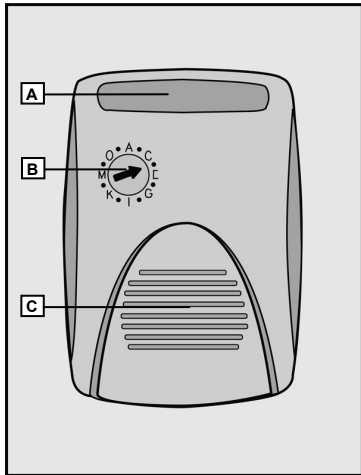

KlikAan KlikUit[®]

GEBRUIKSAANWIJZING
v. 1.0

CDB-6500C DEURBELGONG

*Afgebeeld: Deurbelknop CDB-6500A
(niet meegeleverd)

A: Indicator
B: Lettercode-schijf

C: Luidspreker

[1] Instellen ontvangcode

Draai de lettercodeschijf naar de gewenste "huiscode".

⚠ De huiscode moet overeenkomen met die van de betreffende KlikAanKlikUit-zender.

⚠ Voor meer info zie handleiding van de betreffende zender.

[2] Aansluiten gong

Sluit de gong aan op een gewenste stekkerdoos in uw woning.

⚠ De gong kan probleemloos van plaats worden gewisseld, zonder opnieuw codes in te stellen.

Opmerkingen

Geheugensteuntjes

- Deze draadloze gong is een ontvanger en kan alleen worden gebruikt in combinatie met minimaal één geschikte KlikAanKlikUit-zender, zoals CDB-6500A (drukbel), CDB-6500B (inbouwdrukbel) en/of PIR-2050 (bewegingsmelder).
- Het draadloze deurbelsysteem is onbeperkt uit te breiden met geschikte KlikAanKlikUit-producten.
- Indien het product niet (goed) werkt:
 - Check of het andere KlikAanKlikUit-product (zender) correct is gemonteerd. Check hierbij de batterijen, indien van toepassing.
 - Check of de ingestelde huiscodes van de zender(s) en gong-ontvanger overeenkomen.
 - Iemand in uw omgeving kan dezelfde huiscode gebruiken. Stel het systeem in op een andere huiscode.
 - Check of er stroom staat op de stekkerdoos waarop de gong is aangesloten.