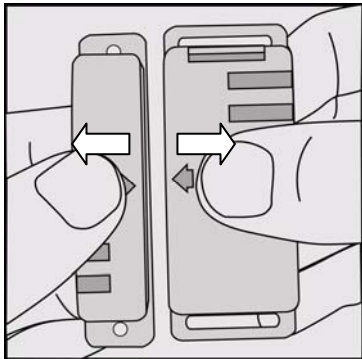

GEBRUIKSAANWIJZING
v. 1.1

AMST-606 DRAADLOZE DEUR/RAAM SENSOR

* Afbeelding van de AC-1000 stekkerdoos-schakelaar (niet inbegrepen)

A: Deel 1 magneetschakelaar
B: Deel 2 magneetschakelaar
C: Batterijvak

D: Bevestigingspunt
E: Schakeltijdschijf

[1] Schuif het batterijvak open en plaats een batterij in de uitsparing van de batterijhouder met de + pool naar boven. Schuif vervolgens de houder weer terug in het product.

[2] Draai de schakeltijdschijf naar de "0"-positie.

⚠ Afgebeeld is de AC-1000 stekkerdoos schakelaar (niet inbegrepen)!

⚠ Dit product werkt alleen met ontvangers die automatisch de zendcode overnemen!

[4] Zet beide delen tegen elkaar aan, zodat de pijlen op het product naar elkaar toewijzen. Haal vervolgens beide delen van elkaar af om een aansignaal te versturen.