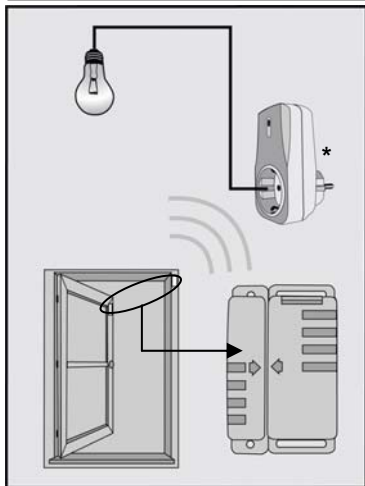

GEBRUIKSAANWIJZING
v. 1.1

AMST-606 DRAADLOZE DEUR/RAAM SENSOR

* Afbeelding van de AC-1000 stekkerdoos-schakelaar (niet inbegrepen)

A: Deel 1 magneetschakelaar
B: Deel 2 magneetschakelaar
C: Batterijvak

D: Bevestigingspunt
E: Schakeltijdschijf

[1] Schuif het batterijvak open en plaats een batterij in de uitsparing van de batterijhouder met de + pool naar boven. Schuif vervolgens de houder weer terug in het product.

[2] Draai de schakeltijdschijf naar de "0"-positie.

⚠ Afgebeeld is de AC-1000 stekkerdoos schakelaar (niet inbegrepen)!

⚠ Dit product werkt alleen met ontvangers die automatisch de zendcode overnemen!

[4] Zet beide delen tegen elkaar aan, zodat de pijlen op het product naar elkaar toewijzen. Haal vervolgens beide delen van elkaar af om een aansignaal te versturen.