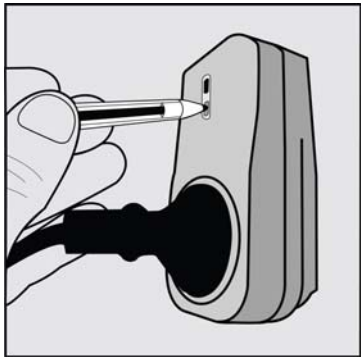

[3] Activeer de automatische “zoekmodus” van de KlikAanKlikUit-ontvanger (zie de betreffende handleiding).

⚠ Afgebeeld is de AC-1000 stekkerdoos schakelaar (niet inbegrepen)!

⚠ Dit product werkt alleen met ontvangers die automatisch de zendcode overnemen!