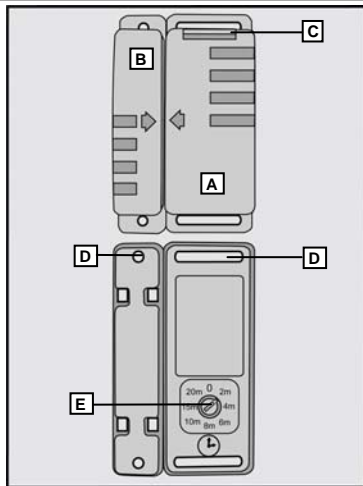

GEBRUIKSAANWIJZING
v. 1.1

AMST-606 DRAADLOZE DEUR/RAAM SENSOR

* Afbeelding van de AC-1000 stekkerdoos-schakelaar (niet inbegrepen)

A: Deel 1 magneetschakelaar
B: Deel 2 magneetschakelaar
C: Batterijvak

D: Bevestigingspunt
E: Schakeltijdschijf

[1] Schuif het batterijvak open en plaats een batterij in de uitsparing van de batterijhouder met de + pool naar boven. Schuif vervolgens de houder weer terug in het product.

[2] Draai de schakeltijdschijf naar de "0"-positie.