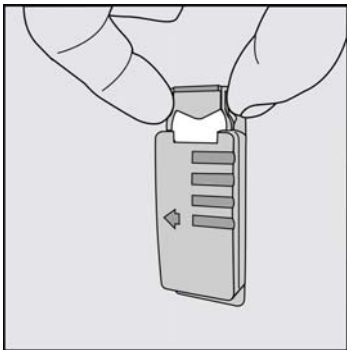

GEBRUIKSAANWIJZING
v. 1.1

AMST-606 DRAADLOZE DEUR/RAAM SENSOR

* Afbeelding van de AC-1000 stekkerdoos-schakelaar (niet inbegrepen)

A: Deel 1 magneetschakelaar
B: Deel 2 magneetschakelaar
C: Batterijvak

D: Bevestigingspunt
E: Schakeltijdschijf

[1] Schuif het batterijvak open en plaats een batterij in de uitsparing van de batterijhouder met de + pool naar boven. Schuif vervolgens de houder weer terug in het product.

[2] Draai de schakeltijdschijf naar de "0"-positie.

⚠ Afgebeeld is de AC-1000 stekkerdoos schakelaar (niet inbegrepen)!

⚠ Dit product werkt alleen met ontvangers die automatisch de zendcode overnemen!

[4] Zet beide delen tegen elkaar aan, zodat de pijlen op het product naar elkaar toewijzen. Haal vervolgens beide delen van elkaar af om een aansignaal te versturen.