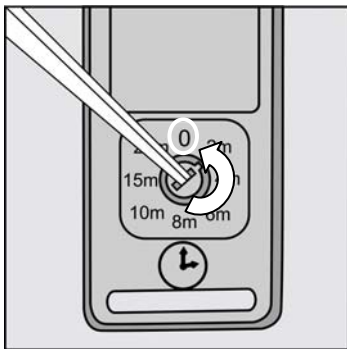

GEBRUIKSAANWIJZING
v. 1.1

AMST-606 DRAADLOZE DEUR/RAAM SENSOR

* Afbeelding van de AC-1000 stekkerdoos-schakelaar (niet inbegrepen)

A: Deel 1 magneetschakelaar
B: Deel 2 magneetschakelaar
C: Batterijvak

D: Bevestigingspunt
E: Schakeltijdschijf

[1] Schuif het batterijvak open en plaats een batterij in de uitsparing van de batterijhouder met de + pool naar boven. Schuif vervolgens de houder weer terug in het product.

[2] Draai de schakeltijdschijf naar de "0"-positie.