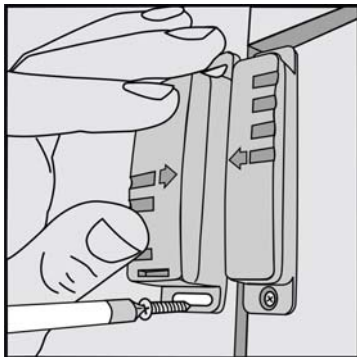

⚠ Afgebeeld is de AC-1000 stekkerdoos schakelaar (niet inbegrepen)!

⚠ Dit product werkt alleen met ontvangers die automatisch de zendcode overnemen!

[4] Zet beide delen tegen elkaar aan, zodat de pijlen op het product naar elkaar toewijzen. Haal vervolgens beide delen van elkaar af om een aansignaal te versturen.

⚠ De ontvanger schakelt ter bevestiging twee maal aan en uit!

[5] Stel indien gewenst een andere uitschakeltijd in:

“0”: Het uitsignaal wordt direct verstuurd zodra beide delen weer tegen elkaar gezet worden.

“2m”: Het uitsignaal wordt pas na ca. 2 minuten verstuurd, ongeacht of deur/raam nog open of weer dicht is.

“4m”: Het uitsignaal wordt pas na ca. 4 minuten verstuurd, enz.

[6] Bevestig één van de delen op deur of raam, en één op het kozijn. Beide pijlen op het product moeten naar elkaar toewijzen. Bevestig beide delen met zo weinig mogelijk onderlinge ruimte.