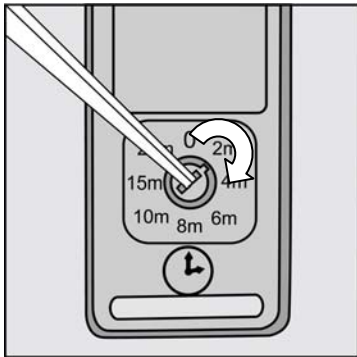

[5] Stel indien gewenst een andere uitschakeltijd in:

“0”: Het uitsignaal wordt direct verstuurd zodra beide delen weer tegen elkaar gezet worden.

“2m”: Het uitsignaal wordt pas na ca. 2 minuten verstuurd, ongeacht of deur/raam nog open of weer dicht is.

“4m”: Het uitsignaal wordt pas na ca. 4 minuten verstuurd, enz.